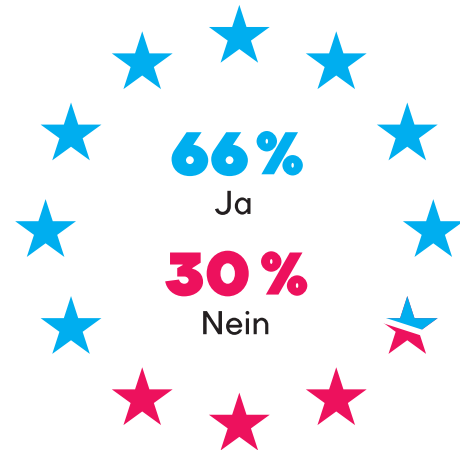

Wie bewertet Hamburg die Demokratie in Europa?

1. Ist die Demokratie in Europa in Gefahr?

2. Existiert die Wertegemeinschaft der EU-Mitgliedsstaaten noch?

3. Wie stark ist das Interesse an der Europa-Wahl in Hamburg?