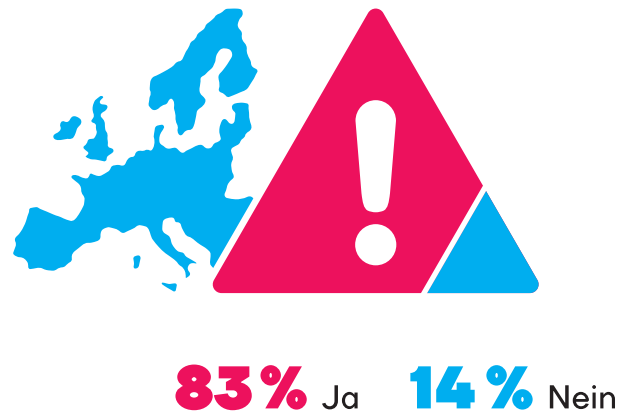

Wie bewertet Hamburg die Demokratie in Europa?

1. Ist die Demokratie in Europa in Gefahr?

2. Existiert die Wertegemeinschaft der EU-Mitgliedsstaaten noch?

3. Wie stark ist das Interesse an der Europa-Wahl in Hamburg?